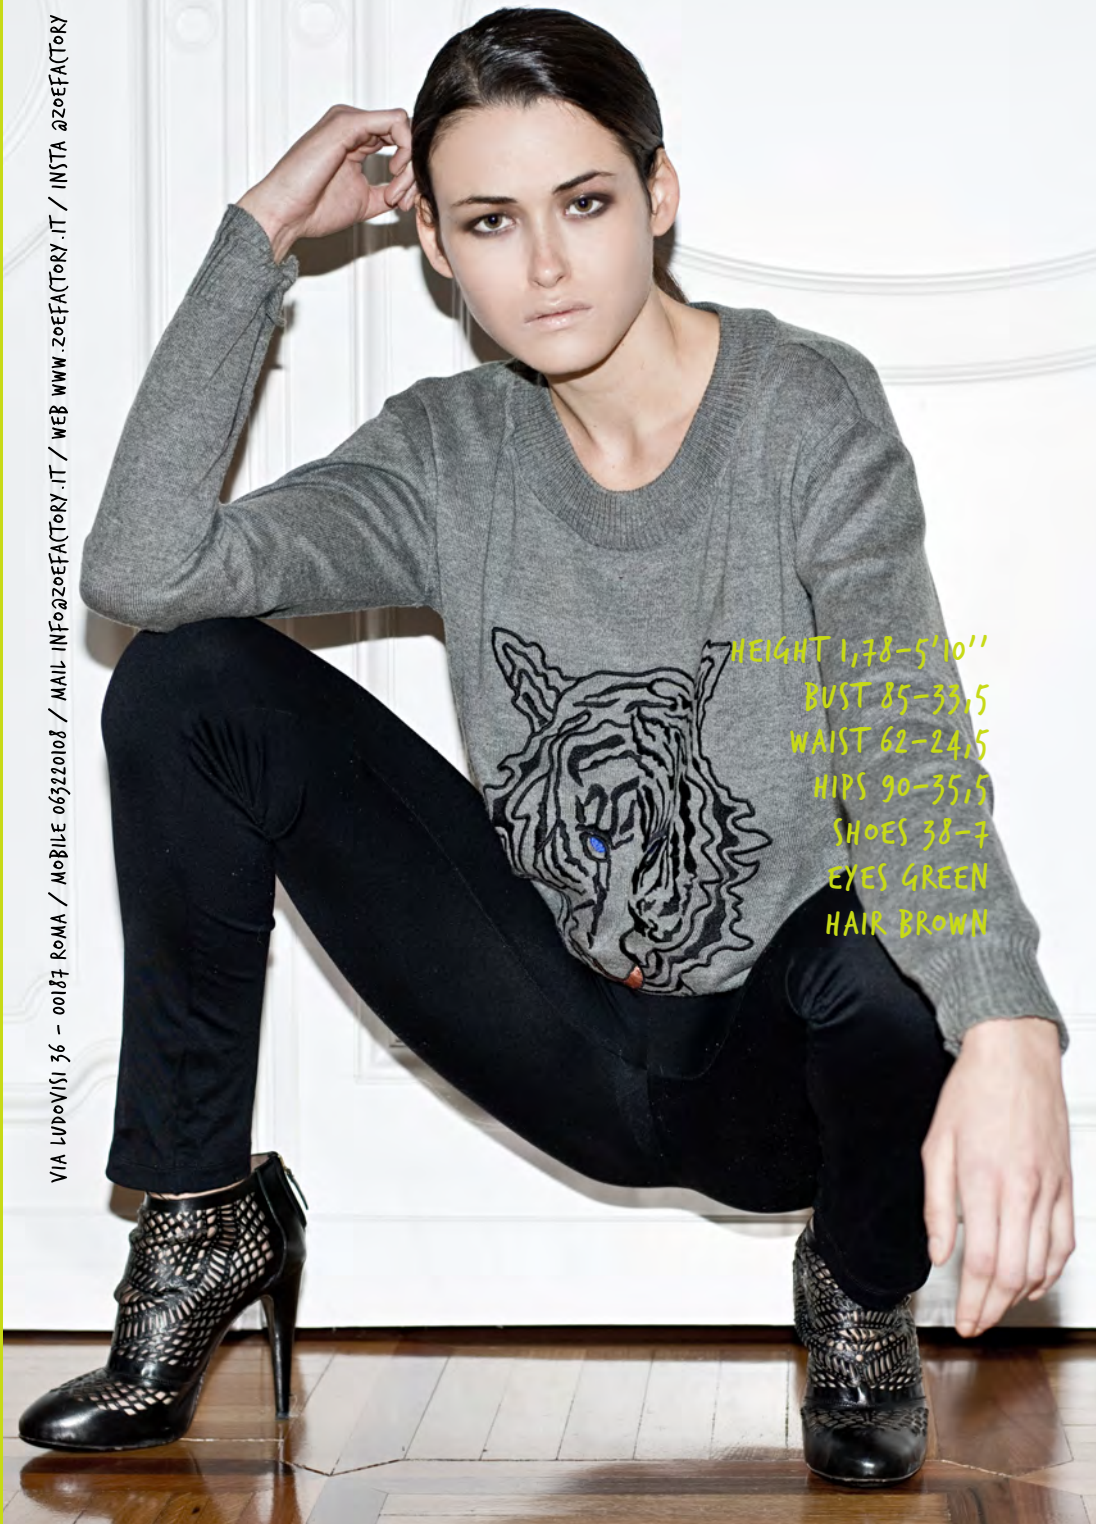

ZOE
FACTORY

(E)ILE

VIA LUDOVISI 36 - 00187 ROMA / MOBILE 063220108 / MAIL INFO@ZOEFACTORY.IT / WEB WWW.ZOEFACTORY.IT / INSTA @ZOEFACTORY

HEIGHT 1,78-5'10"
BUST 85-33,5
WAIST 62-24,5
HIPS 90-35,5
SHOES 38-7
EYES GREEN
HAIR BROWN